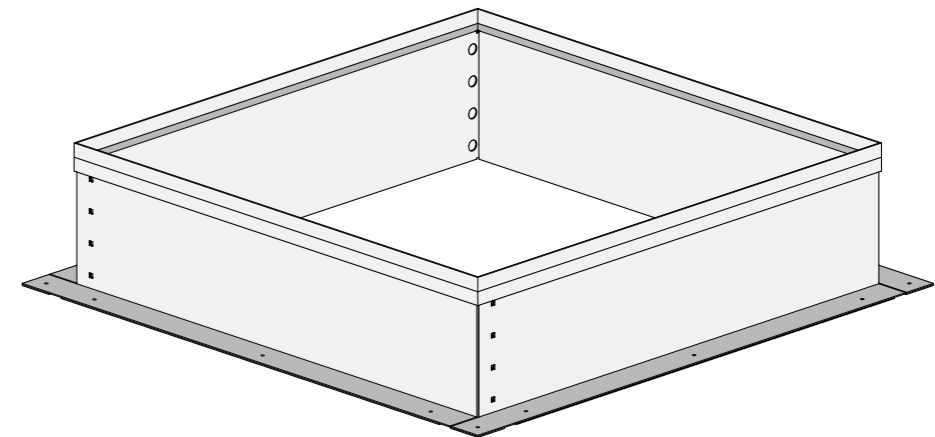

haveno

Korkea asennuskehikko
1500 x 1500 x h400

Part	Qty	Material	Notes
Korkea asennuskehikko	Juhani Hujala	1.5.2023	Date
Sisälevy	4		
Ulkolevy	4		
Yläkehys	1		
www.haveno.fi	+358 9 8056610	juhani.hujala@haveno.fi	