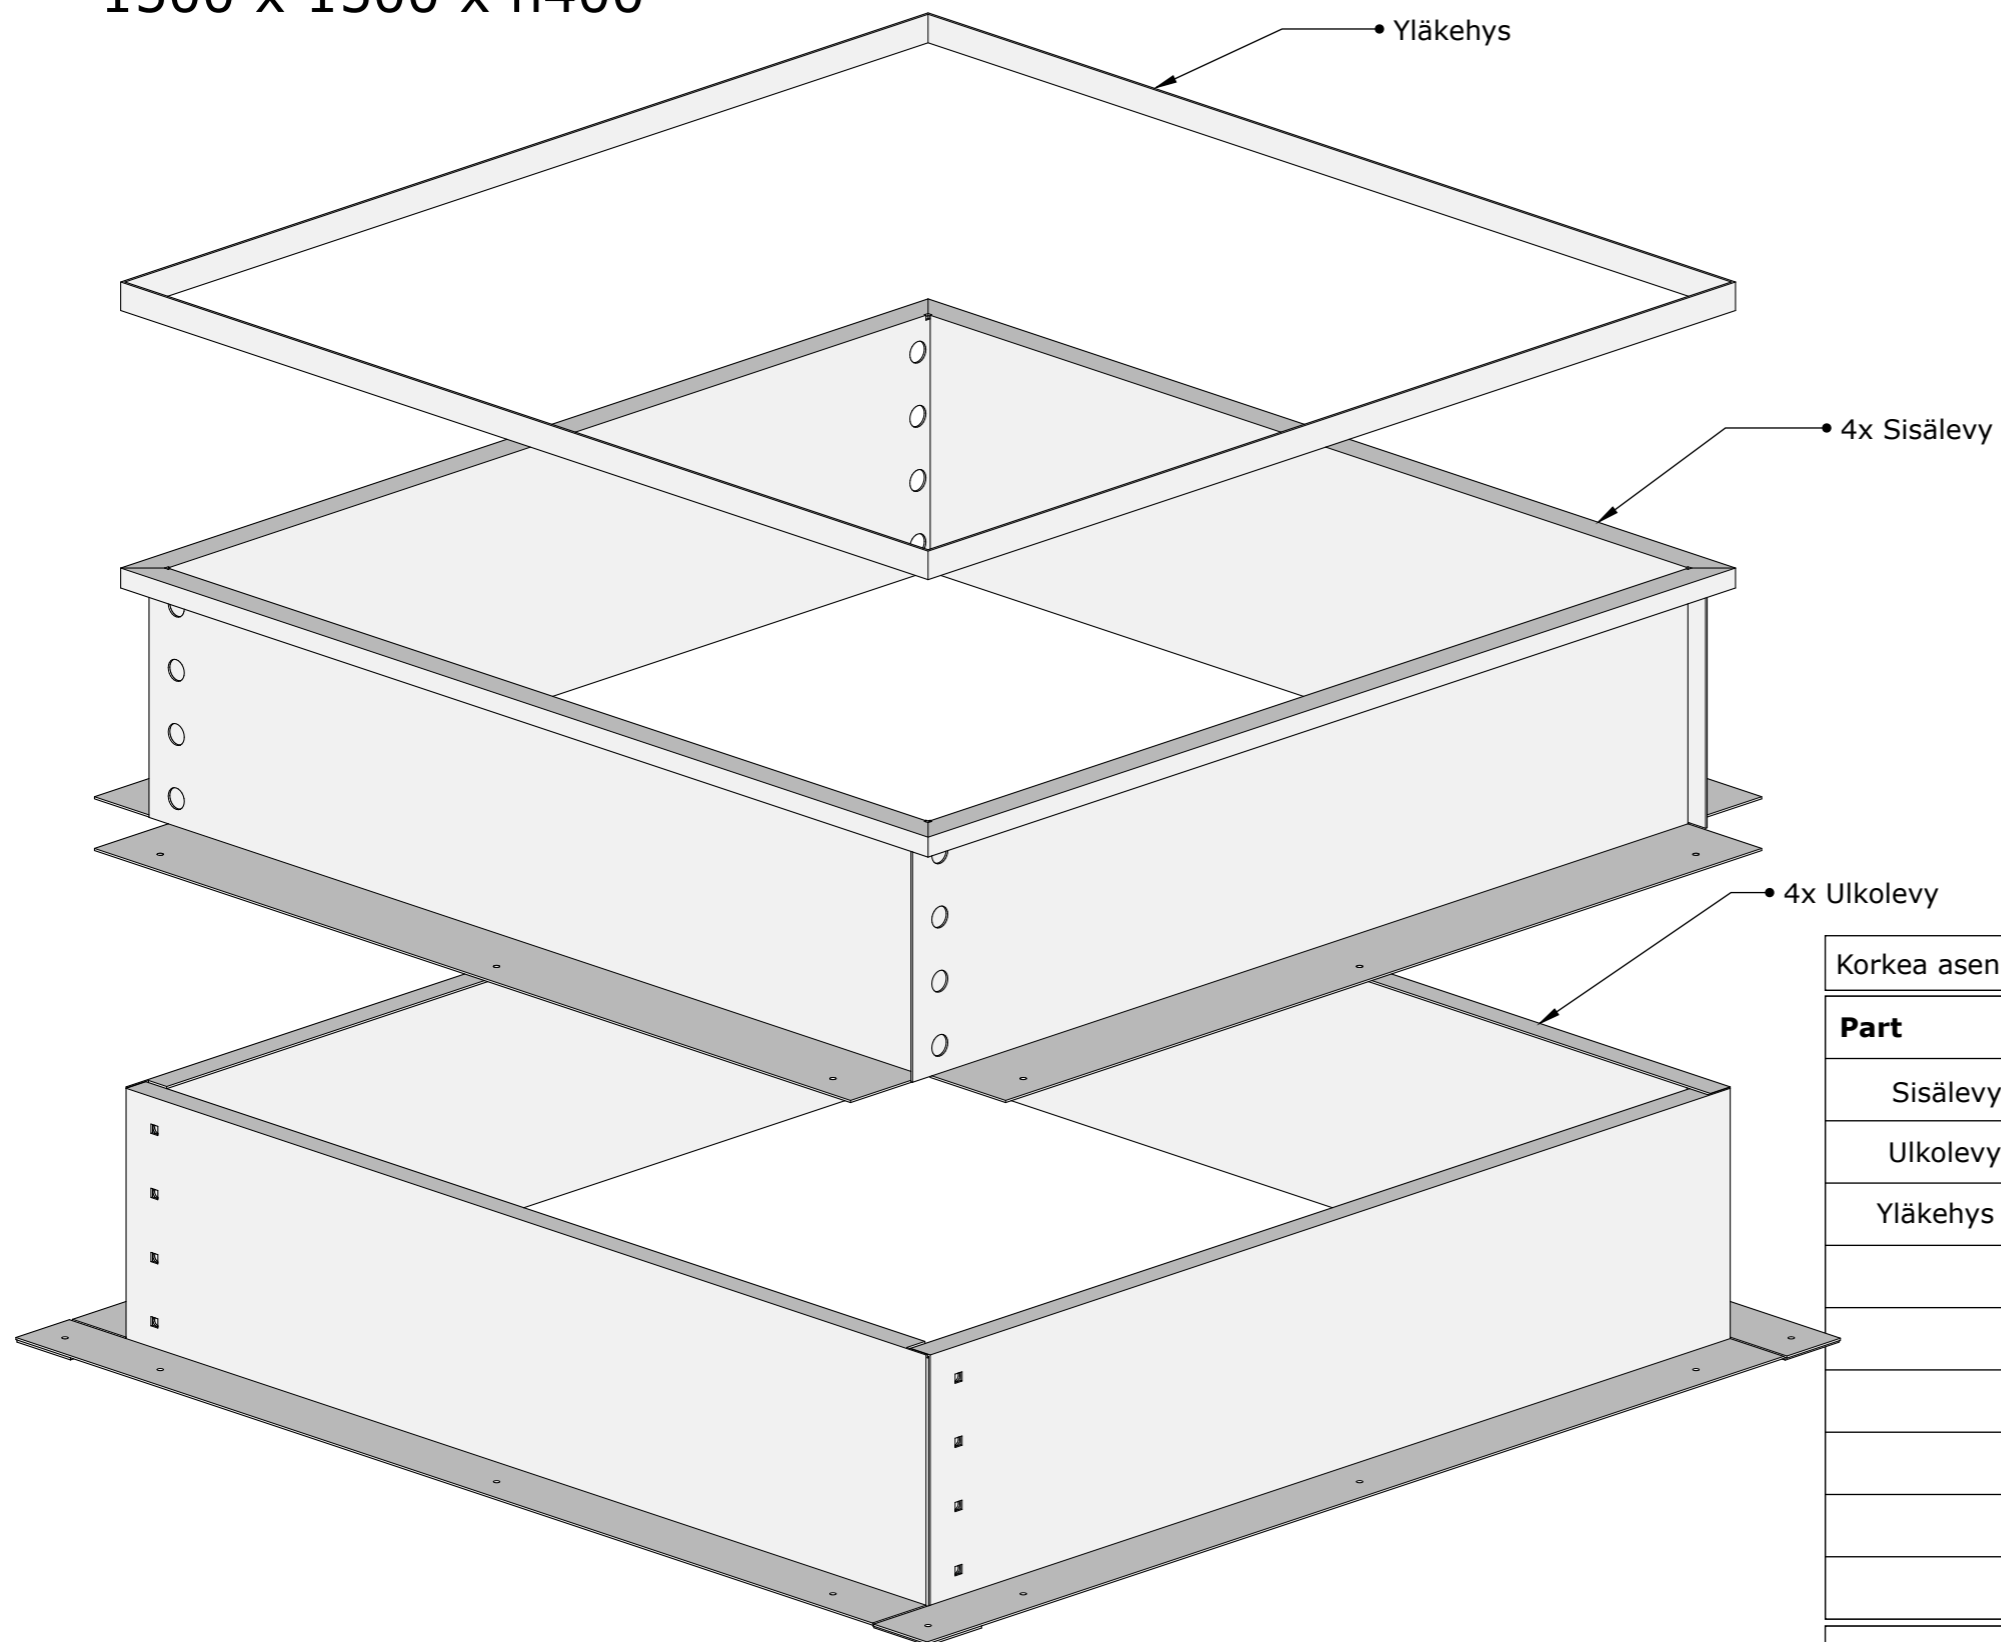

haveno

Korkea asennuskehikko
1500 x 1500 x h400

Part	Qty	Material	Notes
Korkea asennuskehikko	Juhani Hujala	1.5.2023	Date
Sisälevy	4		
Ulkolevy	4		
Yläkehys	1		
www.haveno.fi	+358 9 8056610	juhani.hujala@haveno.fi	