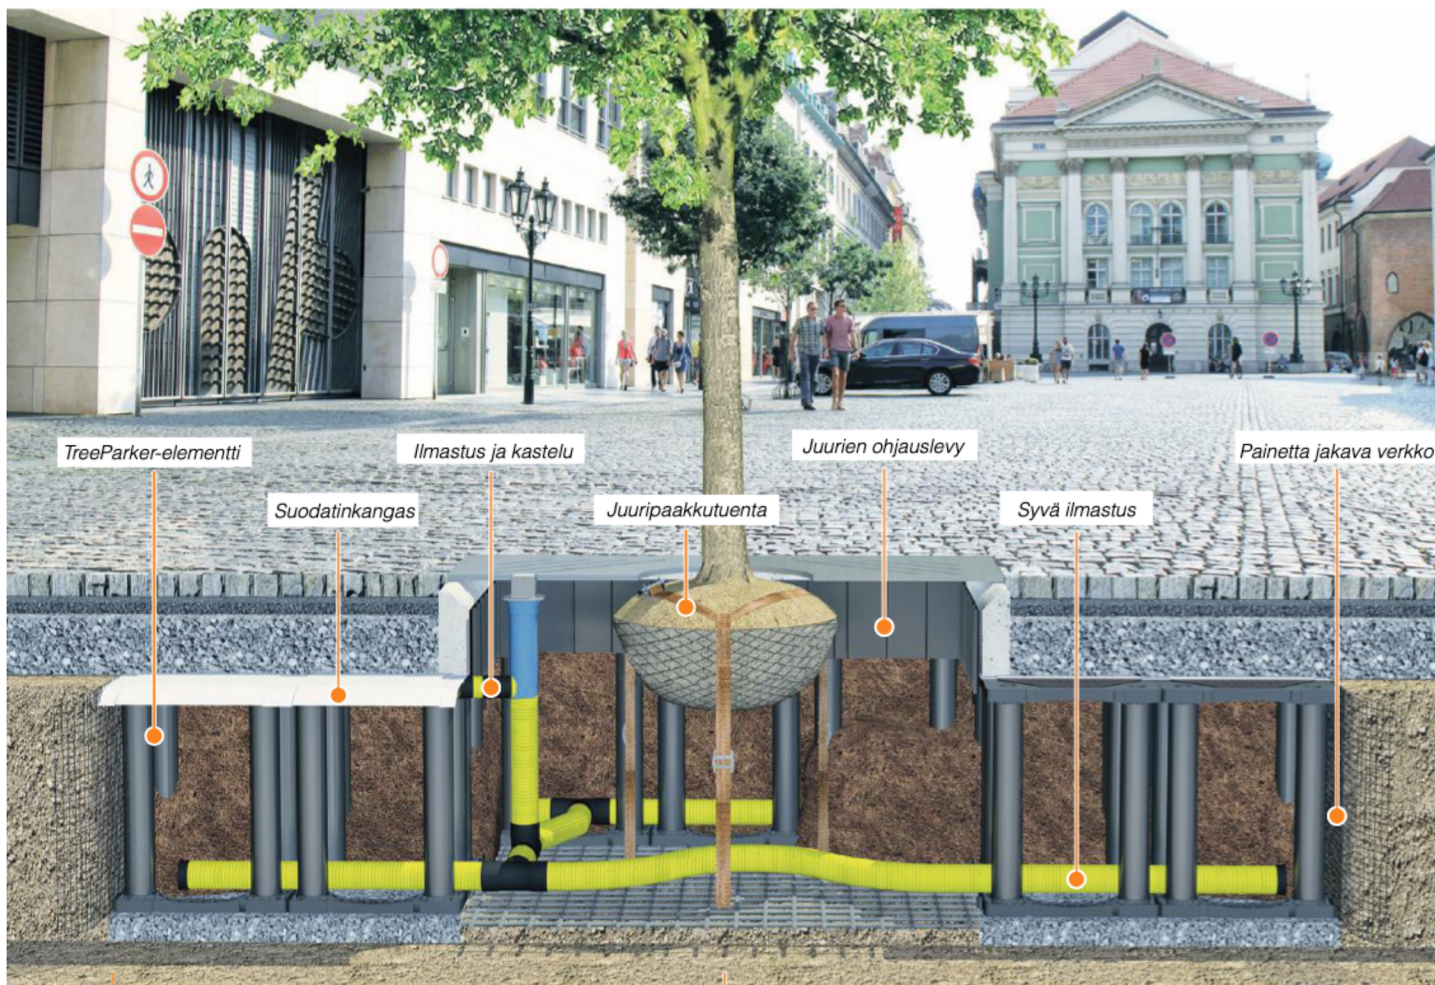

## Paras kasvualustakasettijärjestelmä

TreeParker® on Treebuildersin kehittämä uuden sukupolven kasvualustakasettijärjestelmä.

TreeParker® on kehitetty puu- ja hulevesiasiantuntijoiden sekä rakennusinsinöörien yhteistyönä lukuisten kokeiden ja projektien kerryttämän kokemuksen pohjalta.

### **Kestää 550 kPa:n kuormitusta**

Voidaan käyttää myös raskaan liikenteen alueella.

### **Helppo sovittaa yhteen muun infran kanssa**

Järjestelmää voidaan muokata asennuspaikalla sopimaan yhteen esimerkiksi putkien ja kaapeleiden kanssa.

### **Mahdollistaa suurien puiden kasvattamisen**

Pienin juuriaukko on halkaisijaltaan yli 30 cm. Kasvualusta on vapaasti valittavissa puulajin vaatimusten mukaan.